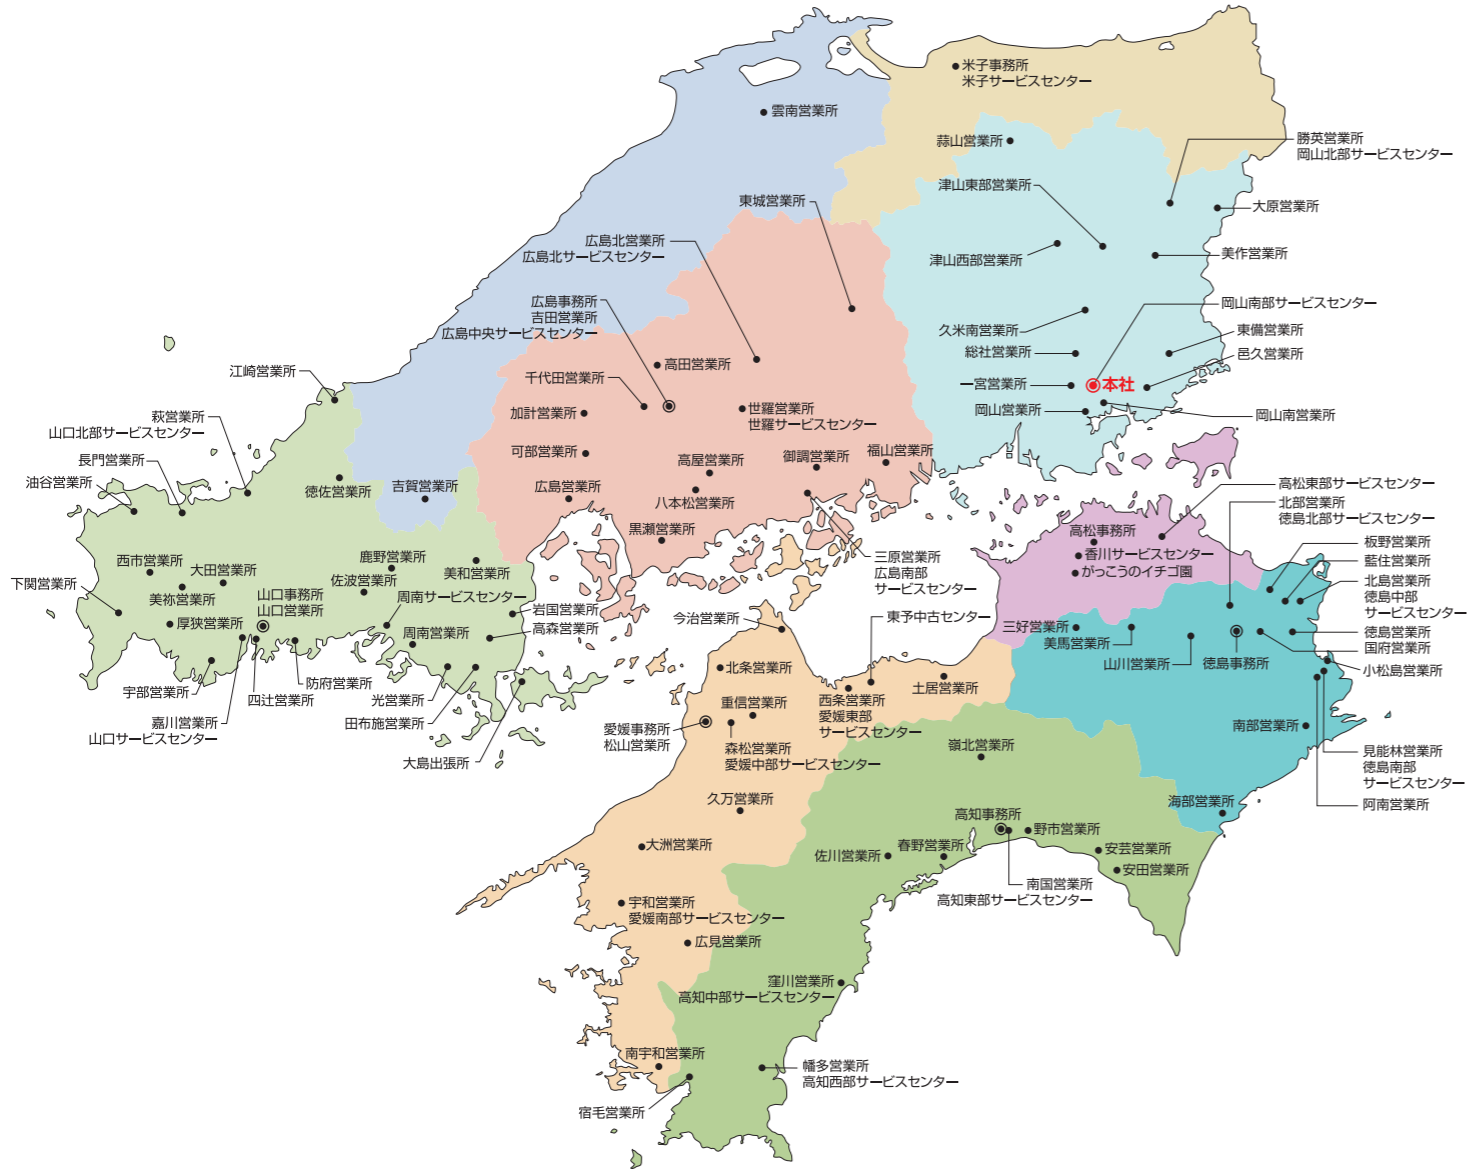

岡山県

Table listing service centers in Okayama Prefecture with columns for location name, address, and phone number.

広島県

Table listing service centers in Hiroshima Prefecture with columns for location name, address, and phone number.

山口県

Table listing service centers in Yamaguchi Prefecture with columns for location name, address, and phone number.

島根県

Table listing service centers in Shimane Prefecture with columns for location name, address, and phone number.

鳥取県

Table listing service centers in Tottori Prefecture with columns for location name, address, and phone number.

徳島県

Table listing service centers in Tokushima Prefecture with columns for location name, address, and phone number.

高知県

Table listing service centers in Kochi Prefecture with columns for location name, address, and phone number.

愛媛県

Table listing service centers in Ehime Prefecture with columns for location name, address, and phone number.

香川県

Table listing service centers in Kagawa Prefecture with columns for location name, address, and phone number.