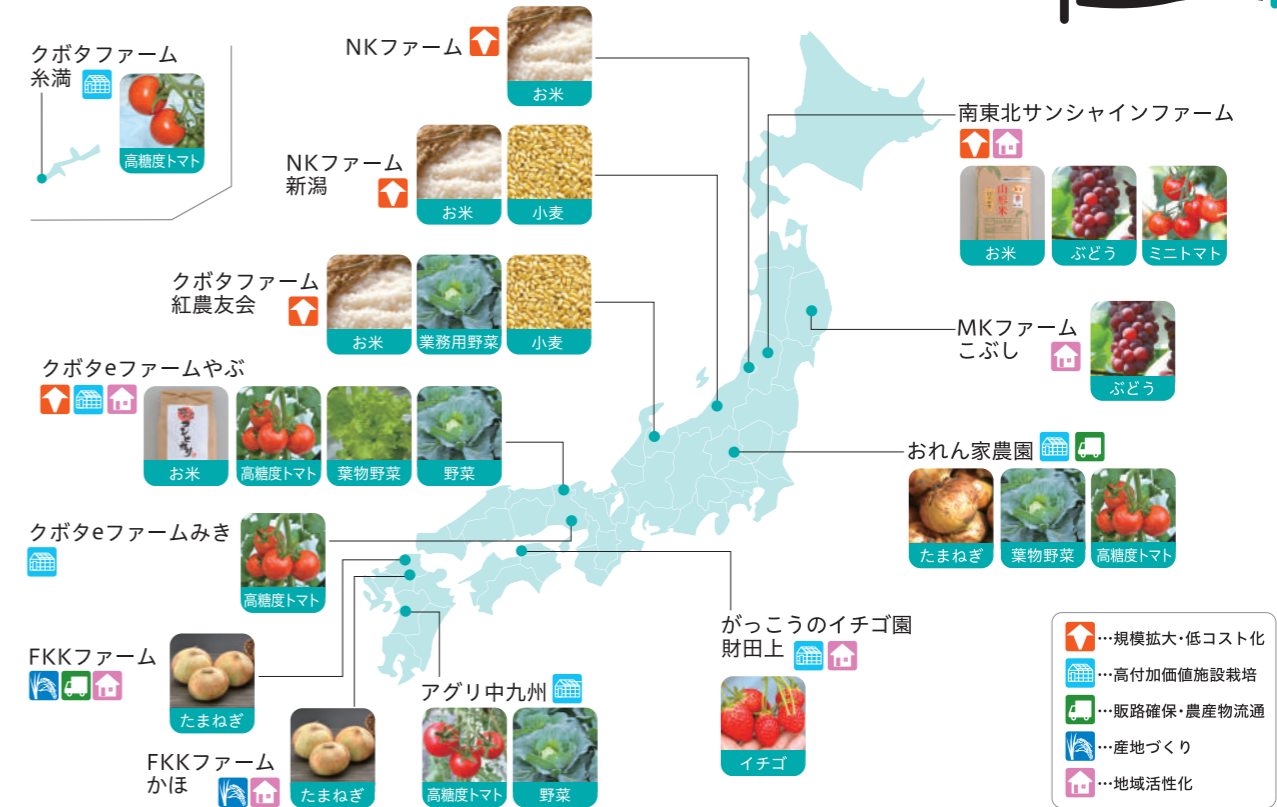

KSASって何?
パソコンやスマートフォンを使って、ほ場、肥培、作業進捗管理や記録を簡単に行うことができます。またKSAS対応機と連動すると品質・収量の向上や機械の順調稼働をサポートします。

クラウドで一元管理!

機械の稼働・位置情報 | 作物情報 | 空農データ | 施肥情報 | 乾燥機情報 | 圃場情報 | 作業記録

農機情報 | 農業者 | 乾燥調整施設

クボタのお店 | 農業経営者 | 作業記録

KSAS対応機 | 収穫作業から乾燥調整作業をひとつなぎ!

対取りしながら食味と収量がわかる! | パソコン・スマホでラクラク日記作成!

電子地図でカンタン圃場管理! | 施肥情報が受信できる!

作付計画から資材コストを見える化!

低コスト、省力、精密技術の実践・実証の場、クボタファーム

クボタファームは、クボタが農業に参画し、日本農業がこれから必要とする低コスト、省力、精密技術を実践・実証する場として、また入り口から出口までのトータルソリューションにトライアルする場として、全国に15ヶ所、合計1000ha規模の構想でスタートしました。

お客様・地域の皆様に満足と感動を提供できる新たな事業にもチャレンジしています

中四国クボタでは、農業を取り巻く環境が大きく変化している中で、地域農業を応援する為、農機の販売だけではなく生産・流通や農業施設のご提案など「農業ソリューション企業」として、さまざまな事業にチャレンジしています。

■がっこうのイチゴ園

香川県三豊市の閉校となった小学校のグラウンドにハウス栽培施設を建て、イチゴの栽培を始めました。現在は香川県生まれの「さめぎひめ」を栽培しています。