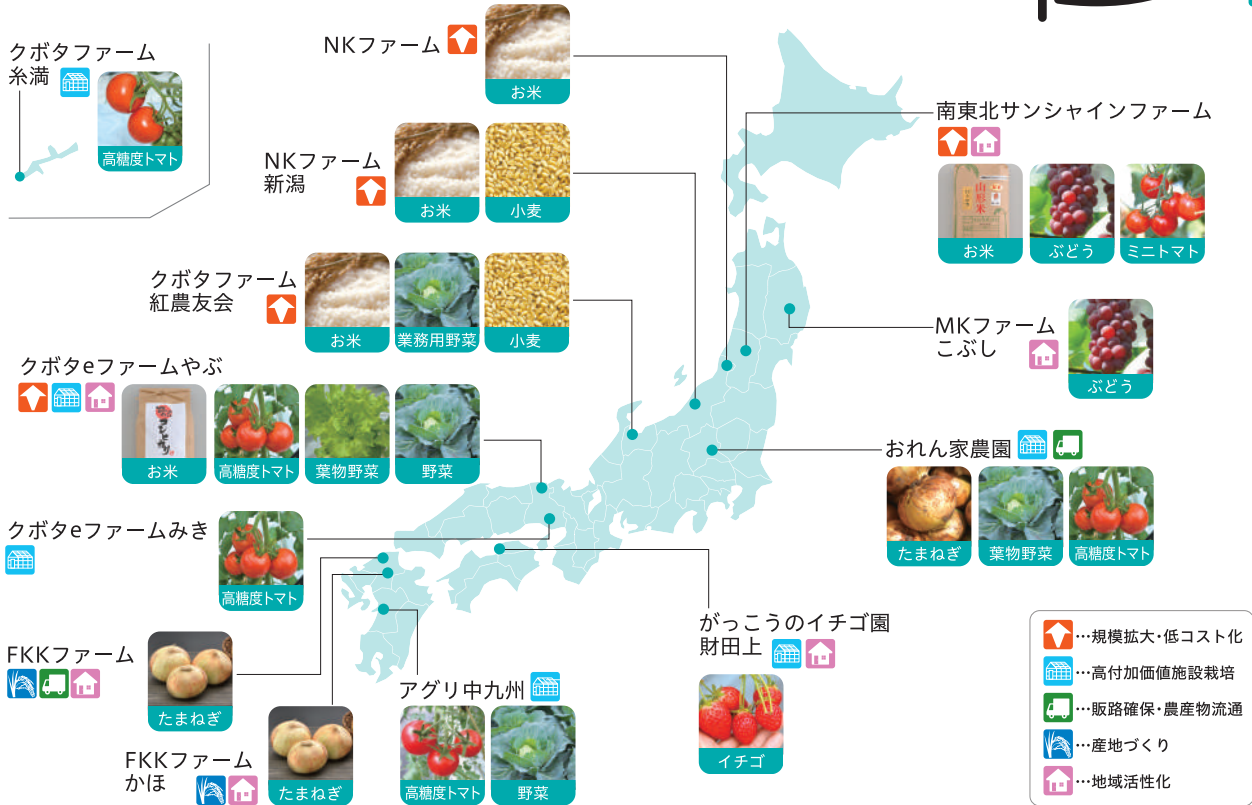

コンバイン

自脱形コンバインは刈取り・脱こく・選別を1台で行うことができ、稲作の中で、最も労力を必要としていた収穫作業の省力化・効率化に貢献しています。クボタコンバインは高出力エンジンと独自の脱こくシステムを搭載し、負荷のかかる作業でも高速作業と同時にきれいな選別を実現しました。

管理機

軽量・コンパクト・かんたん操作ながら、豊富なアタッチメントを組み合わせることで耕うん・うね立て・中耕培土・草刈り・あぜ切りなどが手軽にできる菜園管理機です。入門者の方からプロ農家の方まで対応しています。

営農支援システム(クボタスマートアグリシステム)

低コスト、省力、精密技術の実践・実証の場、クボタファーム

クボタファームは、クボタが農業に参画し、日本農業がこれから必要とする低コスト、省力、精密技術を実践・実証する場として、また入り口から出口までのトータルソリューションにトライアルする場として、全国に15ヶ所、合計1000ha規模の構想でスタートしました。

お客様・地域の皆様に満足と感動を提供できる新たな事業にもチャレンジしています

中四国クボタでは、農業を取り巻く環境が大きく変化している中で、地域農業を応援する為、農機の販売だけではなく生産・流通や農業施設のご提案など「農業ソリューション企業」として、さまざまな事業にチャレンジしています。

■がっこうのイチゴ園

香川県三豊市の閉校となった小学校のグラウンドにハウス栽培施設を建て、イチゴの栽培を始めました。現在は香川県生まれの「さぬきひめ」を栽培しています。

◀ご予約はこちらから

がっこうのイチゴ園 <http://gakko-ichigoen.com/>