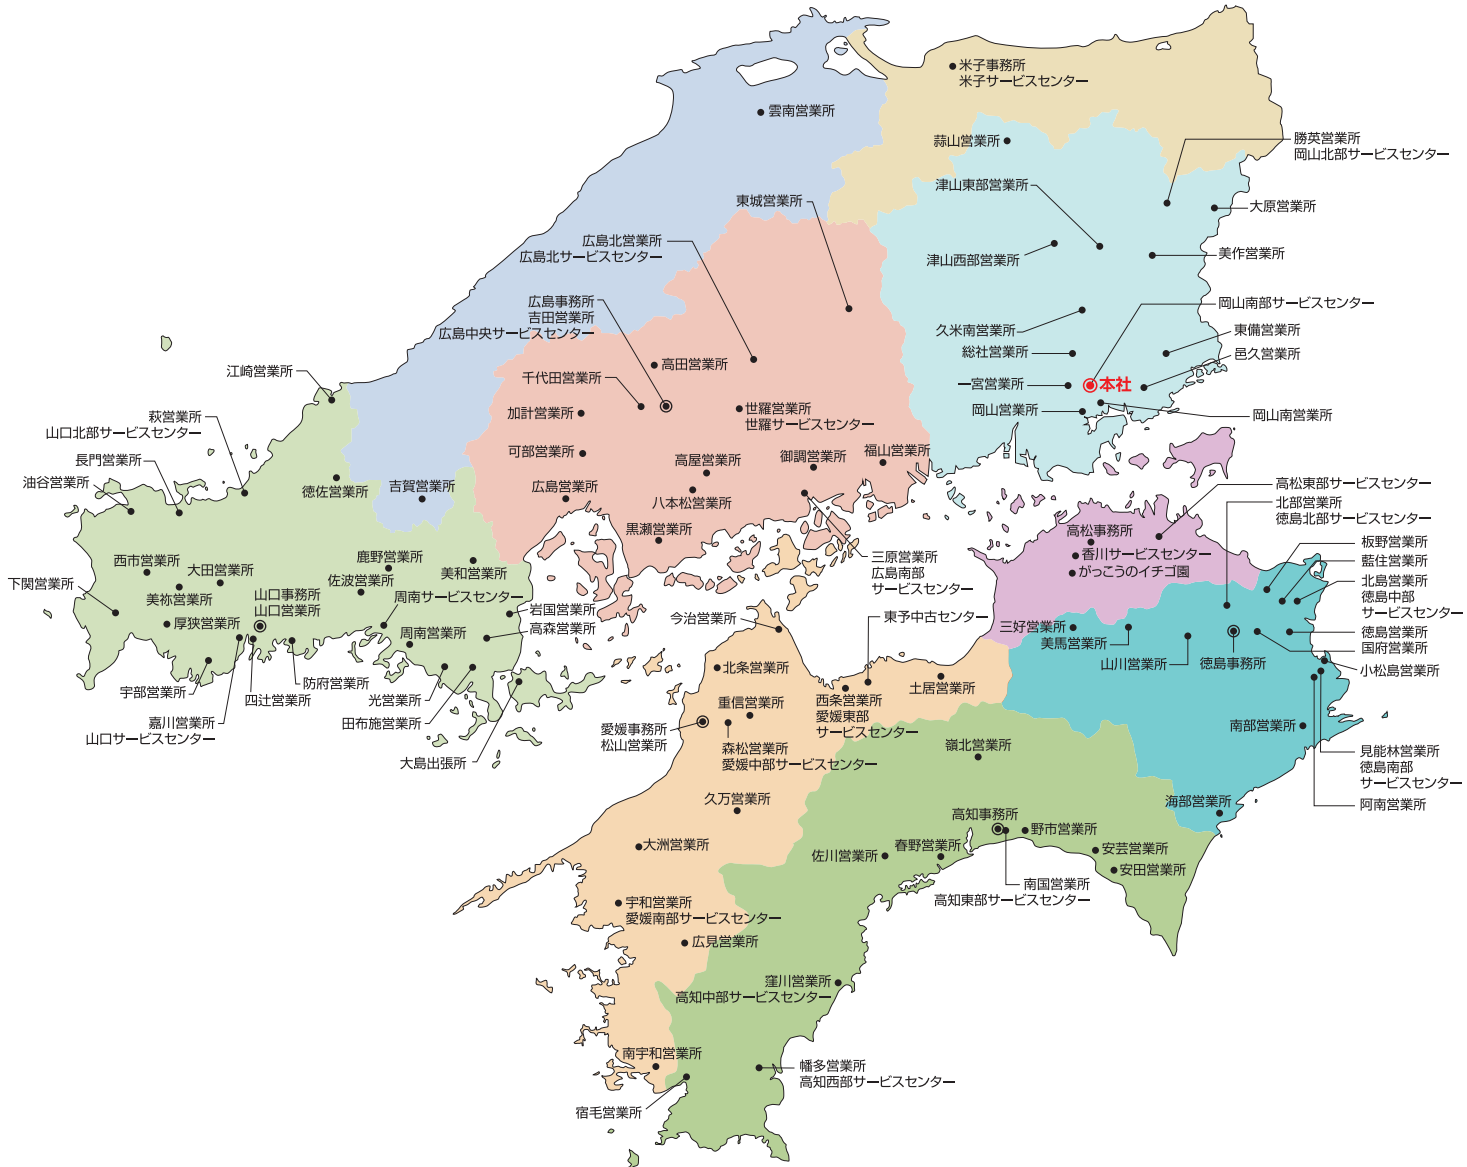

岡山県

本社	〒703-8216 岡山県岡山市東区穴廿275	TEL:086-208-4111	岡山南営業所	〒704-8164 岡山県岡山市東区光津790-4	TEL:086-948-3855
津山東部営業所	〒708-1125 岡山県津山市高野本郷1268-4	TEL:0868-26-0126	邑久営業所	〒701-4221 岡山県瀬戸市内市邑久町尾張1056-1	TEL:0869-22-3719
津山西部営業所	〒708-0012 岡山県津山市下田邑2239-15	TEL:0868-28-2345	東備営業所	〒709-0461 岡山県和気郡和気町原202-1	TEL:0869-93-1153
勝英営業所	〒708-1314 岡山県勝田郡奈義町荒内西字東野1番54	TEL:0868-35-3126	一宮営業所	〒701-1202 岡山県岡山市北区櫛津981-10	TEL:086-284-6182
美作営業所	〒707-0015 岡山県美作市豊国原1032-1	TEL:0868-72-1115	蒜山営業所	〒717-0505 岡山県真庭市蒜山上長田540	TEL:0867-66-3688
大原営業所	〒707-0417 岡山県美作市下町191-4	TEL:0868-78-2937	総社営業所	〒719-1111 岡山県総社市長良452-5	TEL:0866-94-1234
久米南営業所	〒709-3614 岡山県久米郡久米南町下弓削51-1	TEL:086-728-2121	岡山北部サービスC	〒708-1314 岡山県勝田郡奈義町荒内西字東野1番54	TEL:0868-35-3126
岡山営業所	〒702-8025 岡山県岡山市南区浦安西町56-3	TEL:086-263-1551	岡山南部サービスC	〒703-8216 岡山県岡山市東区穴廿275	TEL:086-208-4111